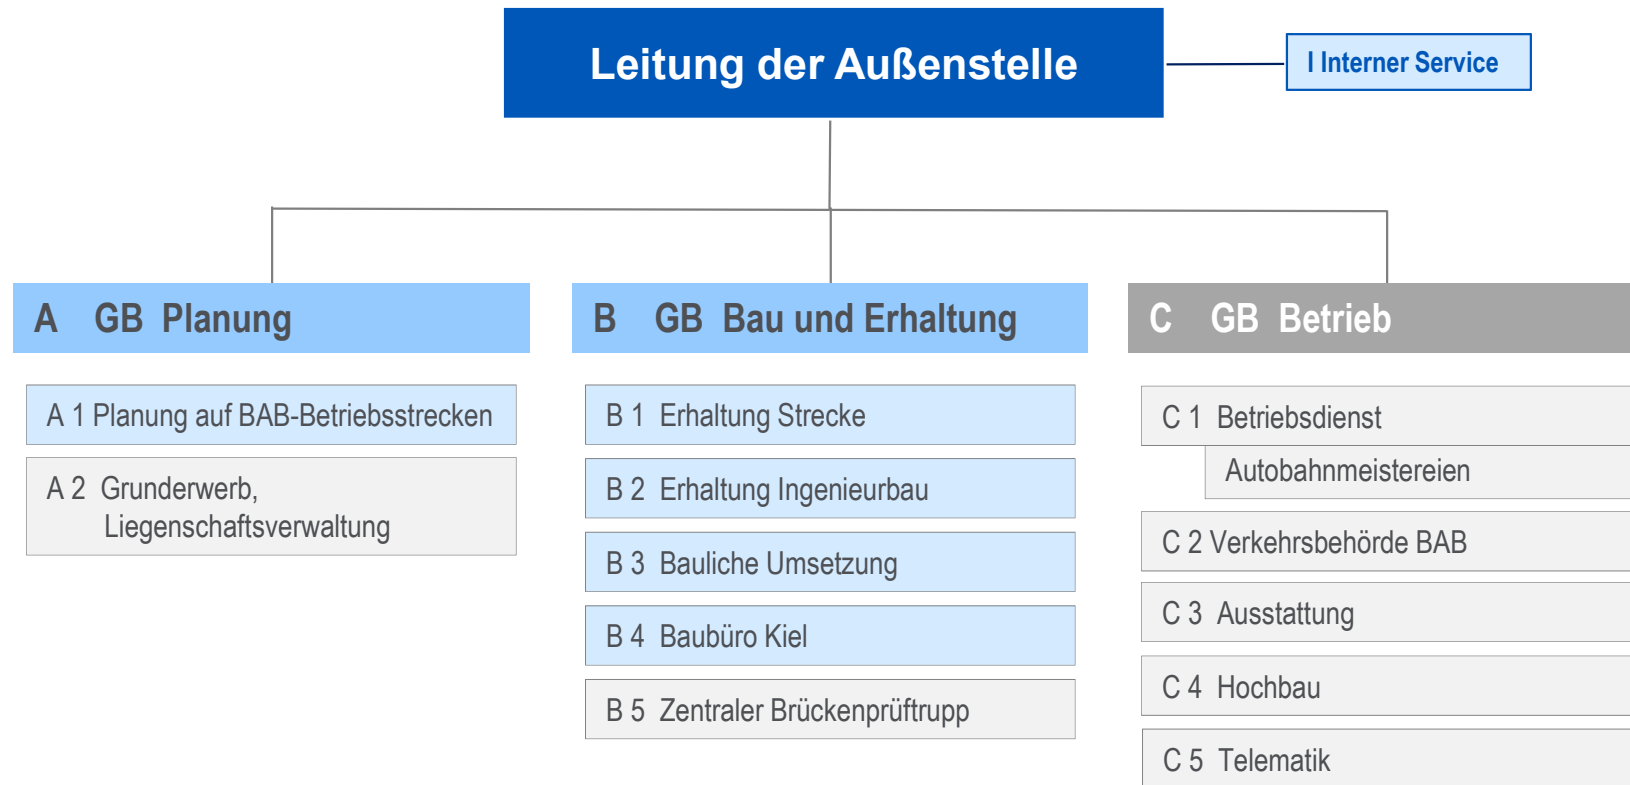

Autobahn GmbH - Niederlassung NORD (mit Außenstellenfunktion, AS Hamburg)

01.01.2020

01.01.2021

Zugordnete Autobahnmeistereien:

AM Bad Oldesloe
AM Scharbeutz
AM Grande
AM Bad Segeberg

01.01.2020

01.01.2021

Zugordnete Autobahnmeistereien:

AM Schleswig

AM Neumünster

AM Elmshorn