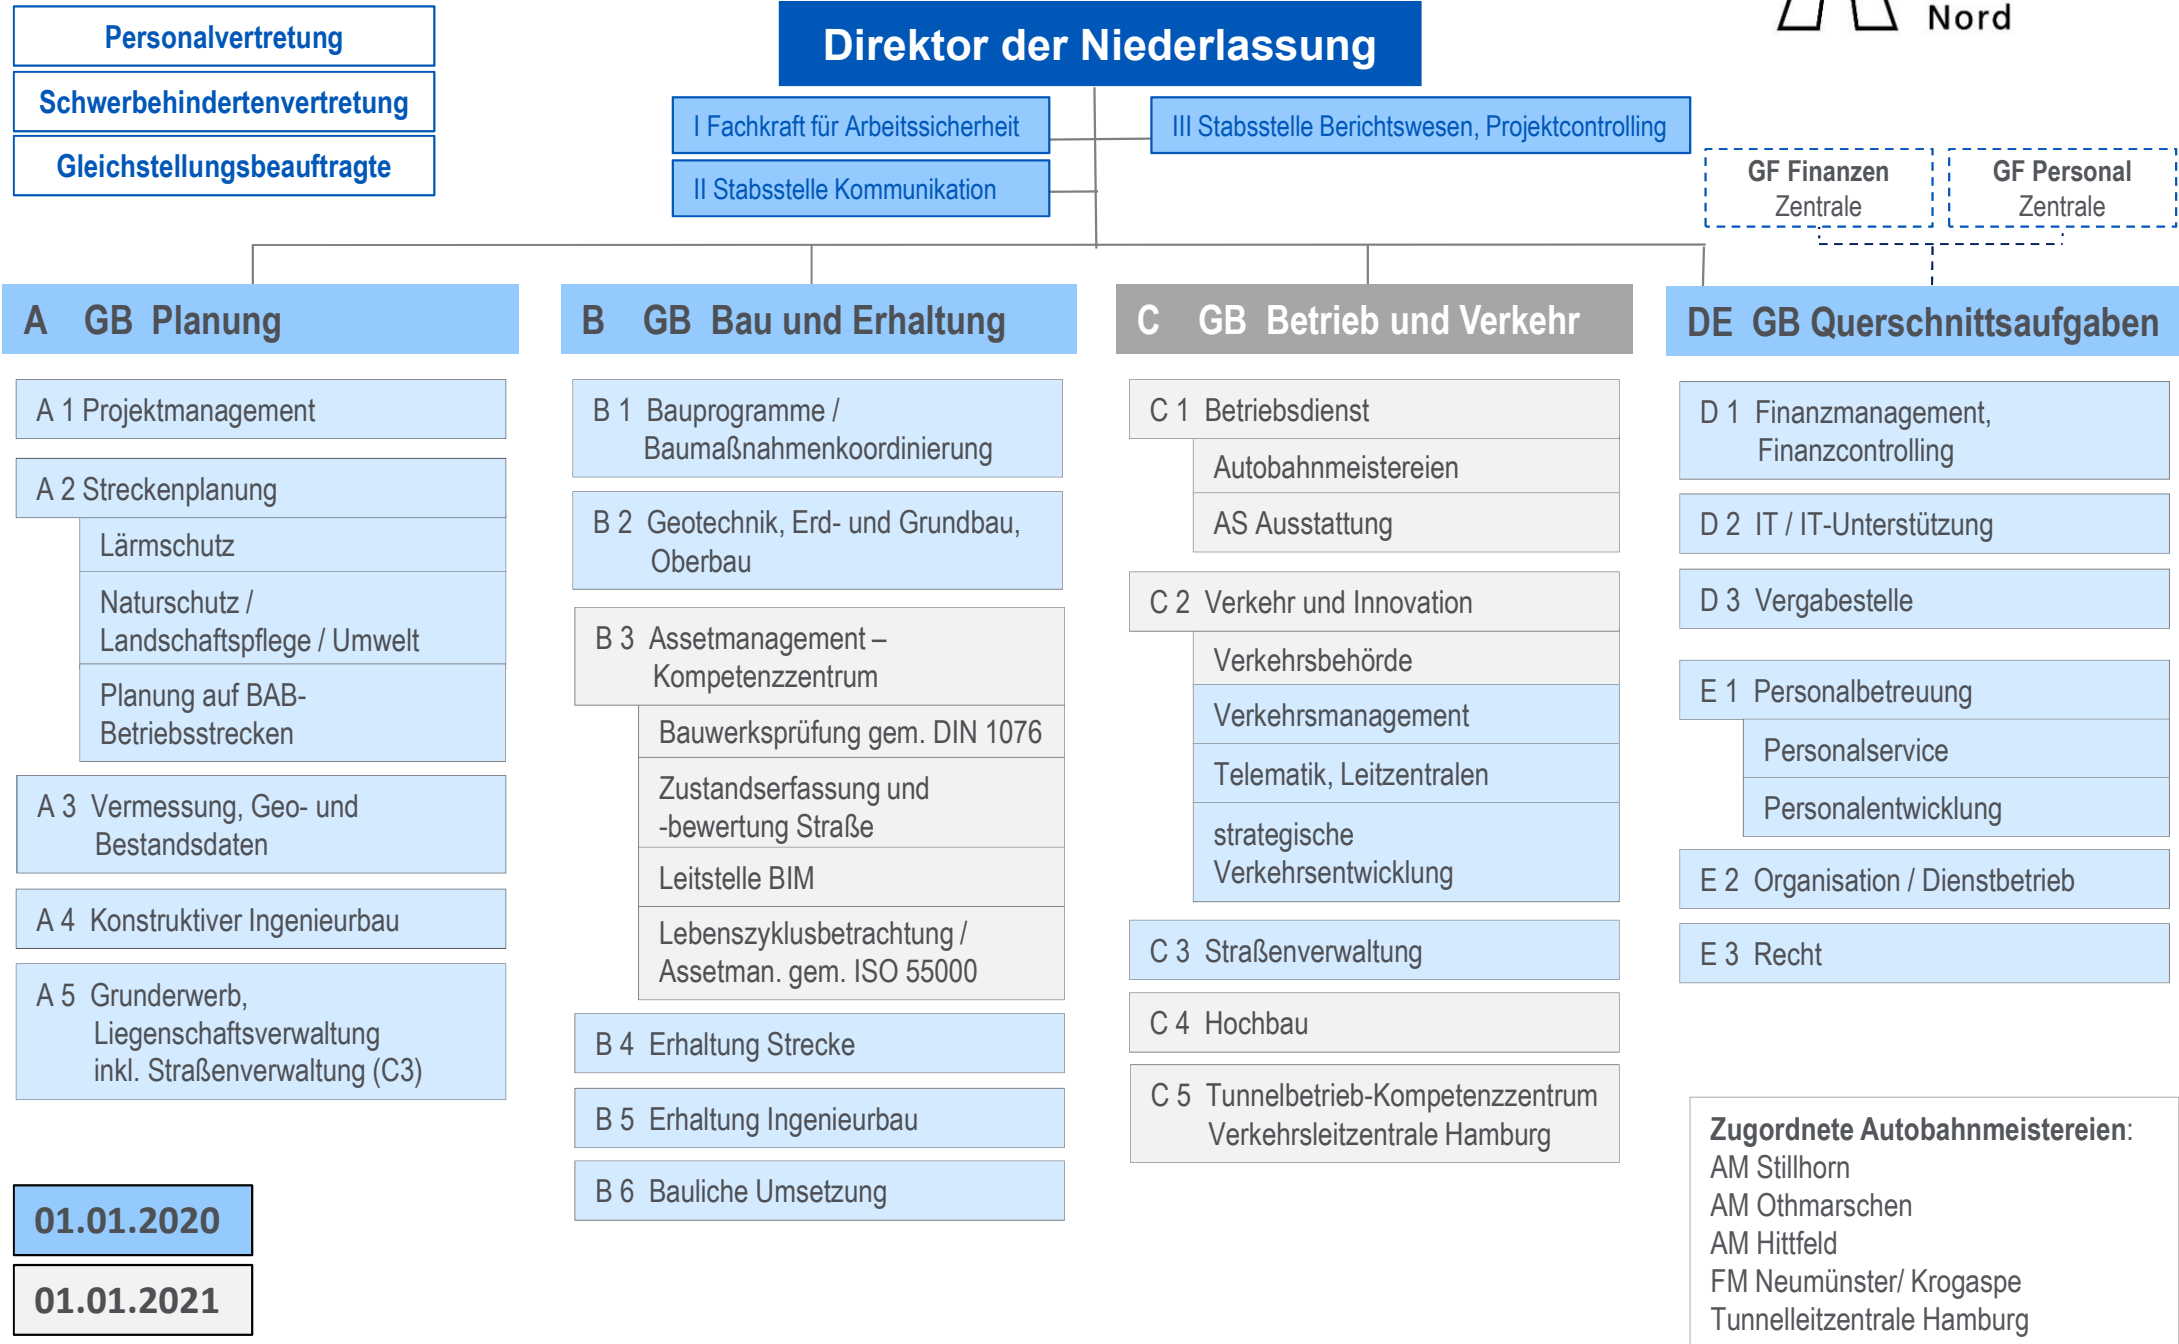

Autobahn GmbH - Niederlassung NORD (mit Außenstellenfunktion, AS Hamburg)

01.01.2020

01.01.2021

Zugordnete Autobahnmeistereien:

AM Bad Oldesloe
AM Scharbeutz
AM Grande
AM Bad Segeberg

01.01.2020

01.01.2021

Zugordnete Autobahnmeistereien:

AM Schleswig

AM Neumünster

AM Elmshorn